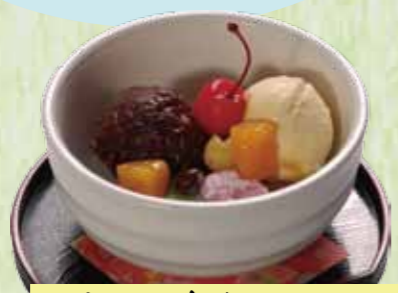

# ドリンク & デザート

- ホットコーヒー 300円＋税
- アイスコーヒー 330円＋税

- アイスウーロン茶 200円＋税
- コーラ 200円＋税
- オレンジジュース 200円＋税
- レモンスカッシュ 200円＋税
- メロンソーダ 200円＋税

昔ながらの味!

- クリームソーダ 380円＋税
- コーラフロート 380円＋税
- コーヒーフロート 380円＋税

クリームあんみつ 各450円＋税  
抹茶あんみつ